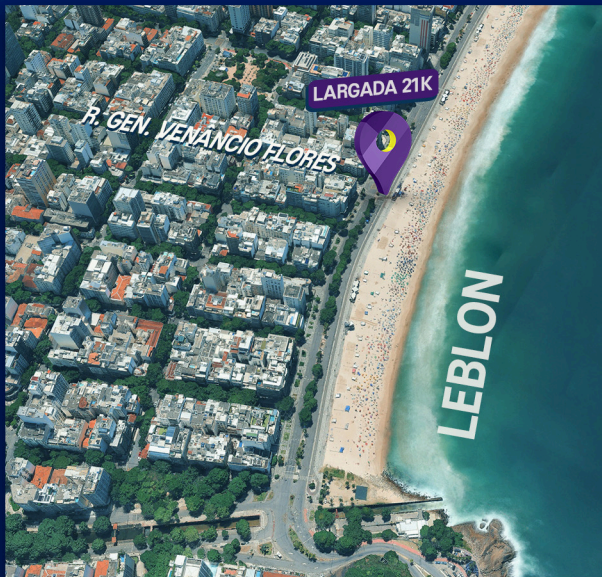

Local: Bosque da Glória - Glória, Rio de Janeiro - RJ, 20021-140*

21KM | LARGADA LEBLON

Rua Gen. Venancio Flores – Posto 12 | Leblon

Haverá guarda-volumes no local. Você poderá deixar seus pertences na largada e retirá-los na arena (chegada)

ASICS GOLDEN RUN 2026

LOCALIZAÇÃO LARGADA 21K ASICS GOLDEN RIO

R. Gen. Venancio Flores
Leblon - Posto 12

ASICS GOLDEN RUN 2026

LOCALIZAÇÃO DA ARENA ASICS GOLDEN RIO

Para chegar na arena, indicamos colocar
Marina da Glória ou **Hotel Glória**